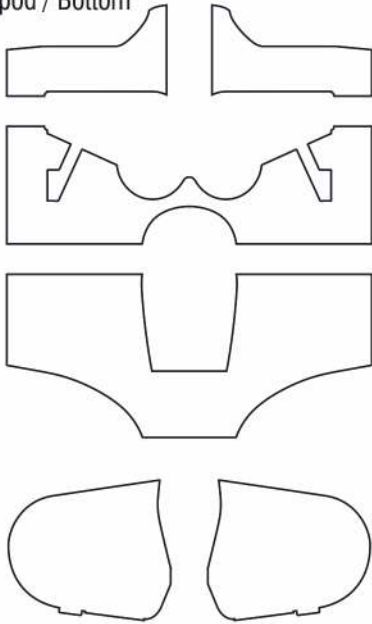

Skrzydła / Wings

Maski kamuflażu
Hurricane Mk.I
Wzór A

Camouflage Masks
Hurricane Mk.I
Pattern A

Spód / Bottom

Statecznik poziomy / Horizontal stab.

Kadłub / Fuselage

Statecznik pionowy / Vertical stab.

Maski kamuflażu
Hurricane Mk.I
Wzór B

Camouflage Masks
Hurricane Mk.I
Pattern B

Skrzydła / Wings

Kadłub / Fuselage

Statecznik poziomy / Horizontal stab.

Spód / Bottom

Statecznik pionowy / Vertical stab.