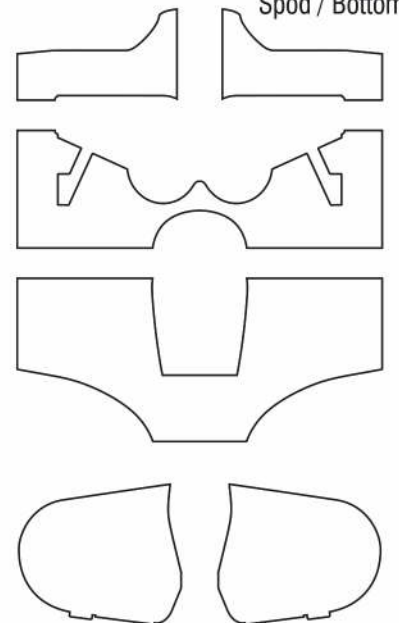

Skrzydła / Wings

Maski kamuflażu
Hurricane Mk.I
Wzór A

Camouflage Masks
Hurricane Mk.I
Pattern A

Spód / Bottom

Statecznik poziomy / Horizontal stab.

Kadłub / Fuselage

Statecznik pionowy / Vertical stab.

Maski kamuflażu
Hurricane Mk.I
Wzór B

Camouflage Masks
Hurricane Mk.I
Pattern B

Skrzydła / Wings

Kadłub / Fuselage

Statecznik poziomy / Horizontal stab.

Spód / Bottom

Statecznik pionowy / Vertical stab.